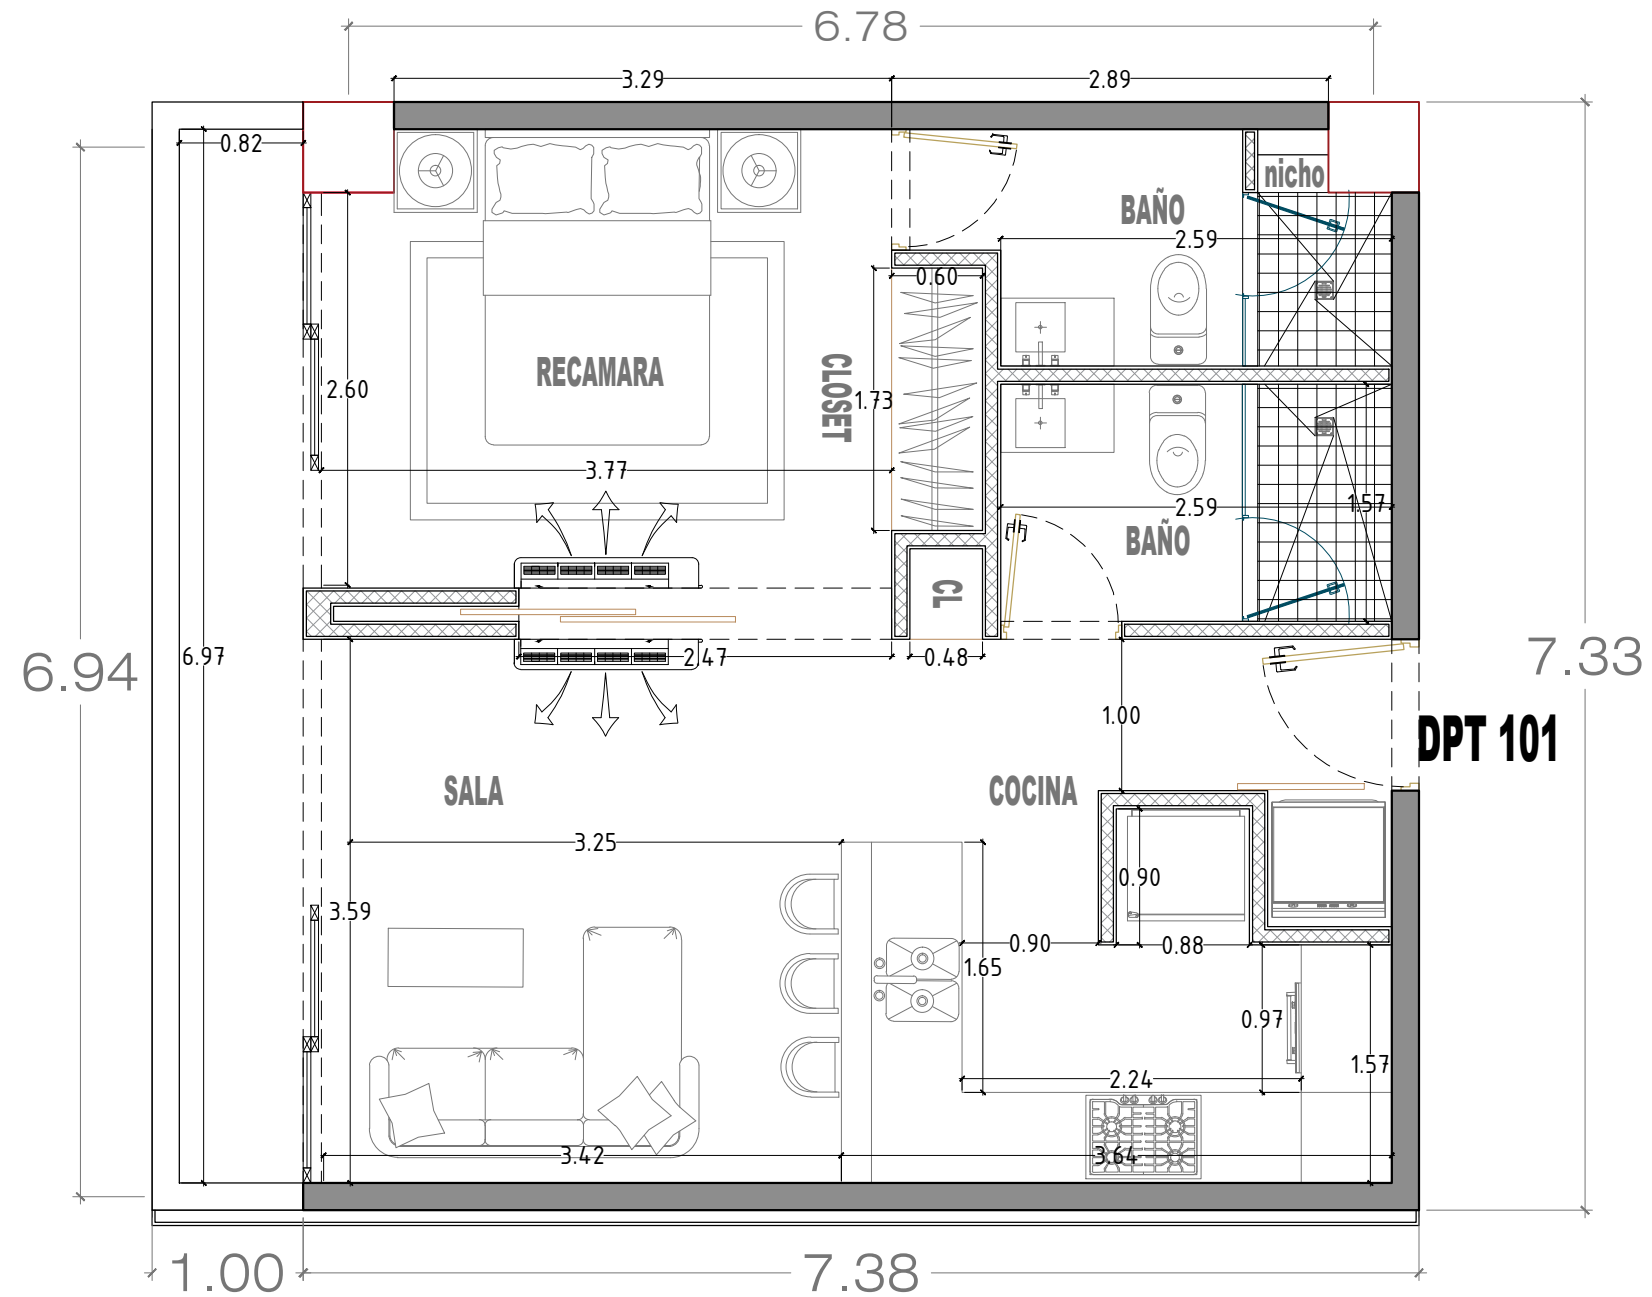

MARAZUL

BEACH FRONT LUXURY

DPT 101

PROYECTO

UNIDAD 101 MODELO A

ALZADO CALLE DESTILADERA : ALZADO VISTA PLAYA :

CONTENIDO:

U-101

Área interior: 54.09 M²
 Área terraza: 7.33 M²
 Área total: 61.42 M²
 Escala 1:50

ARQUITECTONICOS