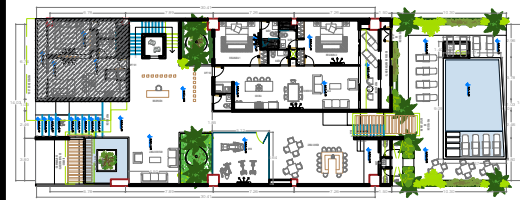

MARAZUL

BEACH FRONT LUXURY

DPT 101

PROYECTO

UNIDAD 101 MODELO A

ALZADO CALLE DESTILADERA : ALZADO VISTA PLAYA :

CONTENIDO:

U-101

Área interior: 54.09 M²
 Área terraza: 7.33 M²
 Área total: 61.42 M²
 Escala 1:50

ARQUITECTONICOS