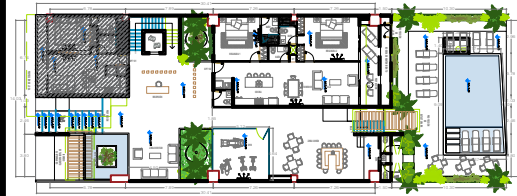

PROYECTO

UNIDAD 101 MODELO A

ALZADO CALLE DESTILADERA :

ALZADO VISTA PLAYA :

CONTENIDO:

U-101

Área interior: 54.09 M2  
 Área terraza: 7.33 M2  
 Área total: 61.42 M2  
 Escala 1:50