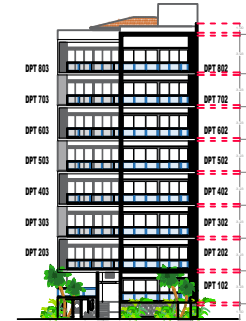

PROYECTO

UNIDAD 101 MODELO A

ALZADO CALLE DESTILADERA :

ALZADO VISTA PLAYA :

CONTENIDO:

U-101

Área interior: 54.09 M2  
 Área terraza: 7.33 M2  
 Área total: 61.42 M2  
 Escala 1:50