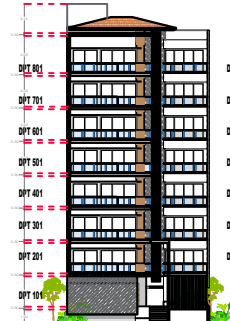

PROYECTO

UNIDAD 101 MODELO A

ALZADO CALLE DESTILADERA :

ALZADO VISTA PLAYA :

CONTENIDO:

U-101

Área interior: 54.09 M2  
 Área terraza: 7.33 M2  
 Área total: 61.42 M2  
 Escala 1:50